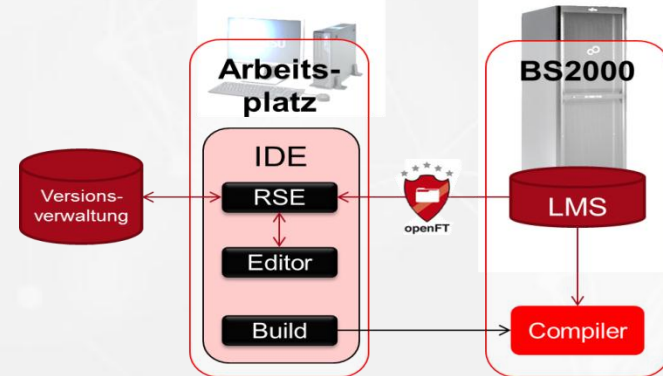

Softwareinnovationen mit BS2000 OSD/BC

OSD/BC V8.0

- Intel-Server Unterstützung
- FibreCAT Integration
- Service aus der Ferne
- Neue SWK-Versionen
- Erweiterte SOA Unterstützung

OSD/BC V9.0

- Erweiterungen SQ Server SQ210
- Net-Storage Integration
- Erweiterungen bei Ease-of-Use, Performance, Automatisierung
- SHC-OSD: Clone- & Snapfunktion ETERNUS DX
- SESAM: Dynamisierung, SOA
- Lieferfreigabe: Juni 2012

OSD/BC V10.0

- Funktionelle Erweiterungen für SE Business Server
- Unterstützung der BS2000 Server S- und SQ-Linie,
- Net-Storage Interoperabilität
- Maßnahmen zur Erhöhung der Performance
- openSM2: Web-basierte Oberfläche
- SESAM: Stored Procedures;
- Oracle: 12c Portierung
- Vertriebsfreigabe: Juli 2014

- Business Server Support (SE, S, SQ)
- Peripherie Support
- Erweiterte Storage Integration
- Systemerweiterungen
- Performanceverbesserungen
- Benutzerkomfort – Ease of Use
- Erweiterungen in SWK Produkten

FUJITSU Software BS2000 BS2IDE

Integrierte Entwicklungsumgebung für BS2000 auf Basis von Eclipse

- Integration der Vorzüge moderner Entwicklungsumgebungen
- Moderne Oberfläche vereint wichtigste Tools des Software-Entwicklungsprozesses
- Unterstützung der Entwicklung von BS2000-Anwendungen (typ. Aufgaben & Fehlersuche)
- engl. IDE – Integrated Development Environment